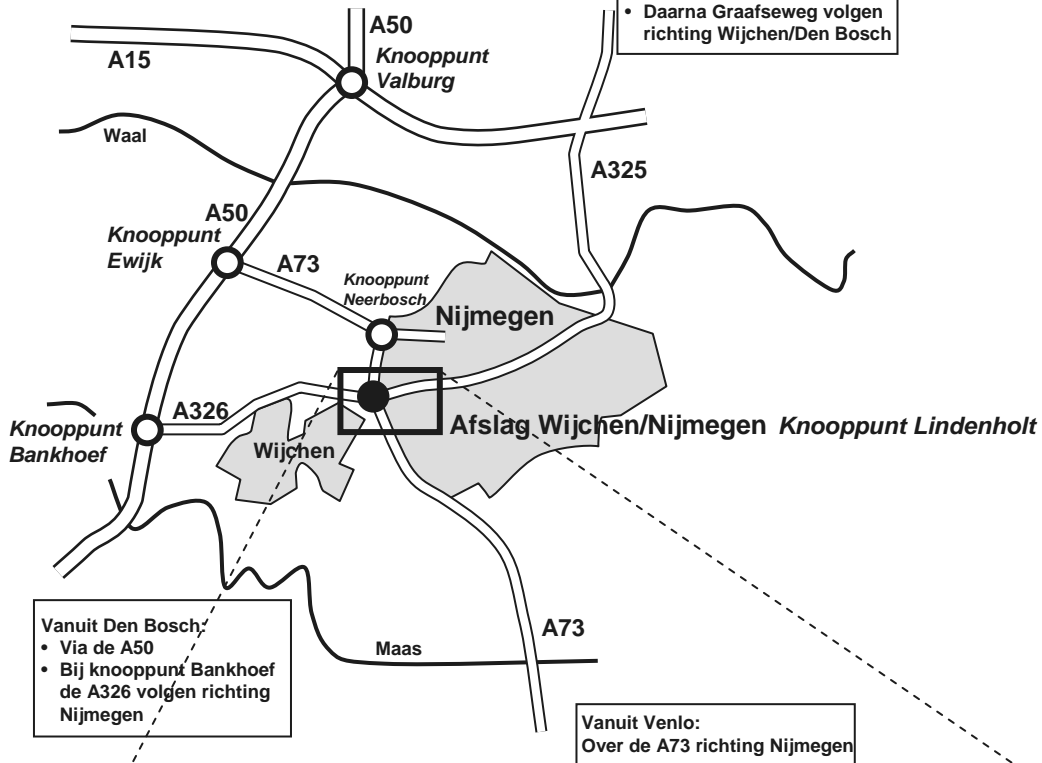

Vanuit Rotterdam:

- Via de A15
- Bij knooppunt Valburg de A50
- Bij knooppunt Ewijk de A73 volgen
- Bij knooppunt Neerbosch de A73 blijven volgen richting Venlo

Vanuit Arnhem:

- Via de A325
- Daarna Graafseweg volgen richting Wijchen/Den Bosch

Vanuit Den Bosch:

- Via de A50
- Bij knooppunt Bankhoef de A326 volgen richting Nijmegen

Vanuit Venlo:

Over de A73 richting Nijmegen

- Bij afslag Wijchen/Nijmegen, knooppunt Lindenholt, neem Wijchense weg richting Nijmegen
- Bij rotonde 'Takenhofplein' derde afslag de IJpenbroekweg op
- Na 400m eerste weg links, Weijbroekweg richting Lindenholt
- Na 250m eerste weg links, bedrijvenpark Kerkenbos
- Na 600m aan linkerkant Buck Consultants International