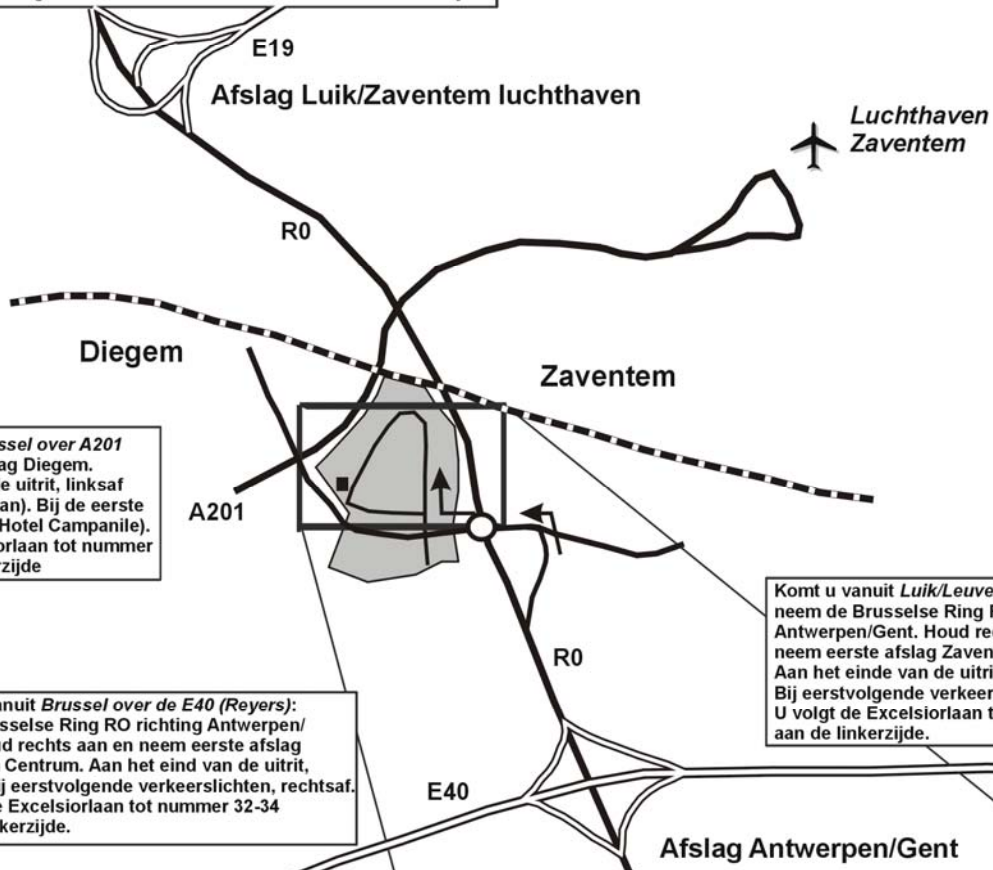

Komt u vanuit *Antwerpen* over de *E19*:  
neem Brusselse Ring RO richting Luik, Zaventem  
luchthaven.  
Neem de afslag Diegem/Zaventem Centrum.  
Aan het eind van de uitrit, rechtsaf en bij eerste  
verkeerslichten (Hotel Campanile) opnieuw rechtsaf.  
U volgt Excelsiorlaan tot nummer 32-34 aan de linkerzijde.

Komt u vanuit *Brussel* over *A201*  
(NAVO): neem afslag Diegem.  
Aan het eind van de uitrit, linksaf  
(Hector Henneaulaan). Bij de eerste  
stoplichten, links (Hotel Campanile).  
U volgt de Excelsiorlaan tot nummer  
32-34 aan de linkerzijde

Komt u vanuit *Brussel* over de *E40* (Reyers):  
neem Brusselse Ring RO richting Antwerpen/  
Gent. Houd rechts aan en neem eerste afslag  
Zaventem Centrum. Aan het eind van de uitrit,  
linksaf. Bij eerstvolgende verkeerslichten, rechtsaf.  
U volgt de Excelsiorlaan tot nummer 32-34  
aan de linkerzijde.

Komt u vanuit *Luik/Leuven* over de *E40*:  
neem de Brusselse Ring RO richting  
Antwerpen/Gent. Houd rechts aan en  
neem eerste afslag Zaventem Centrum.  
Aan het einde van de uitrit, linksaf.  
Bij eerstvolgende verkeerslichten, rechtsaf.  
U volgt de Excelsiorlaan tot nummer 32-34  
aan de linkerzijde.